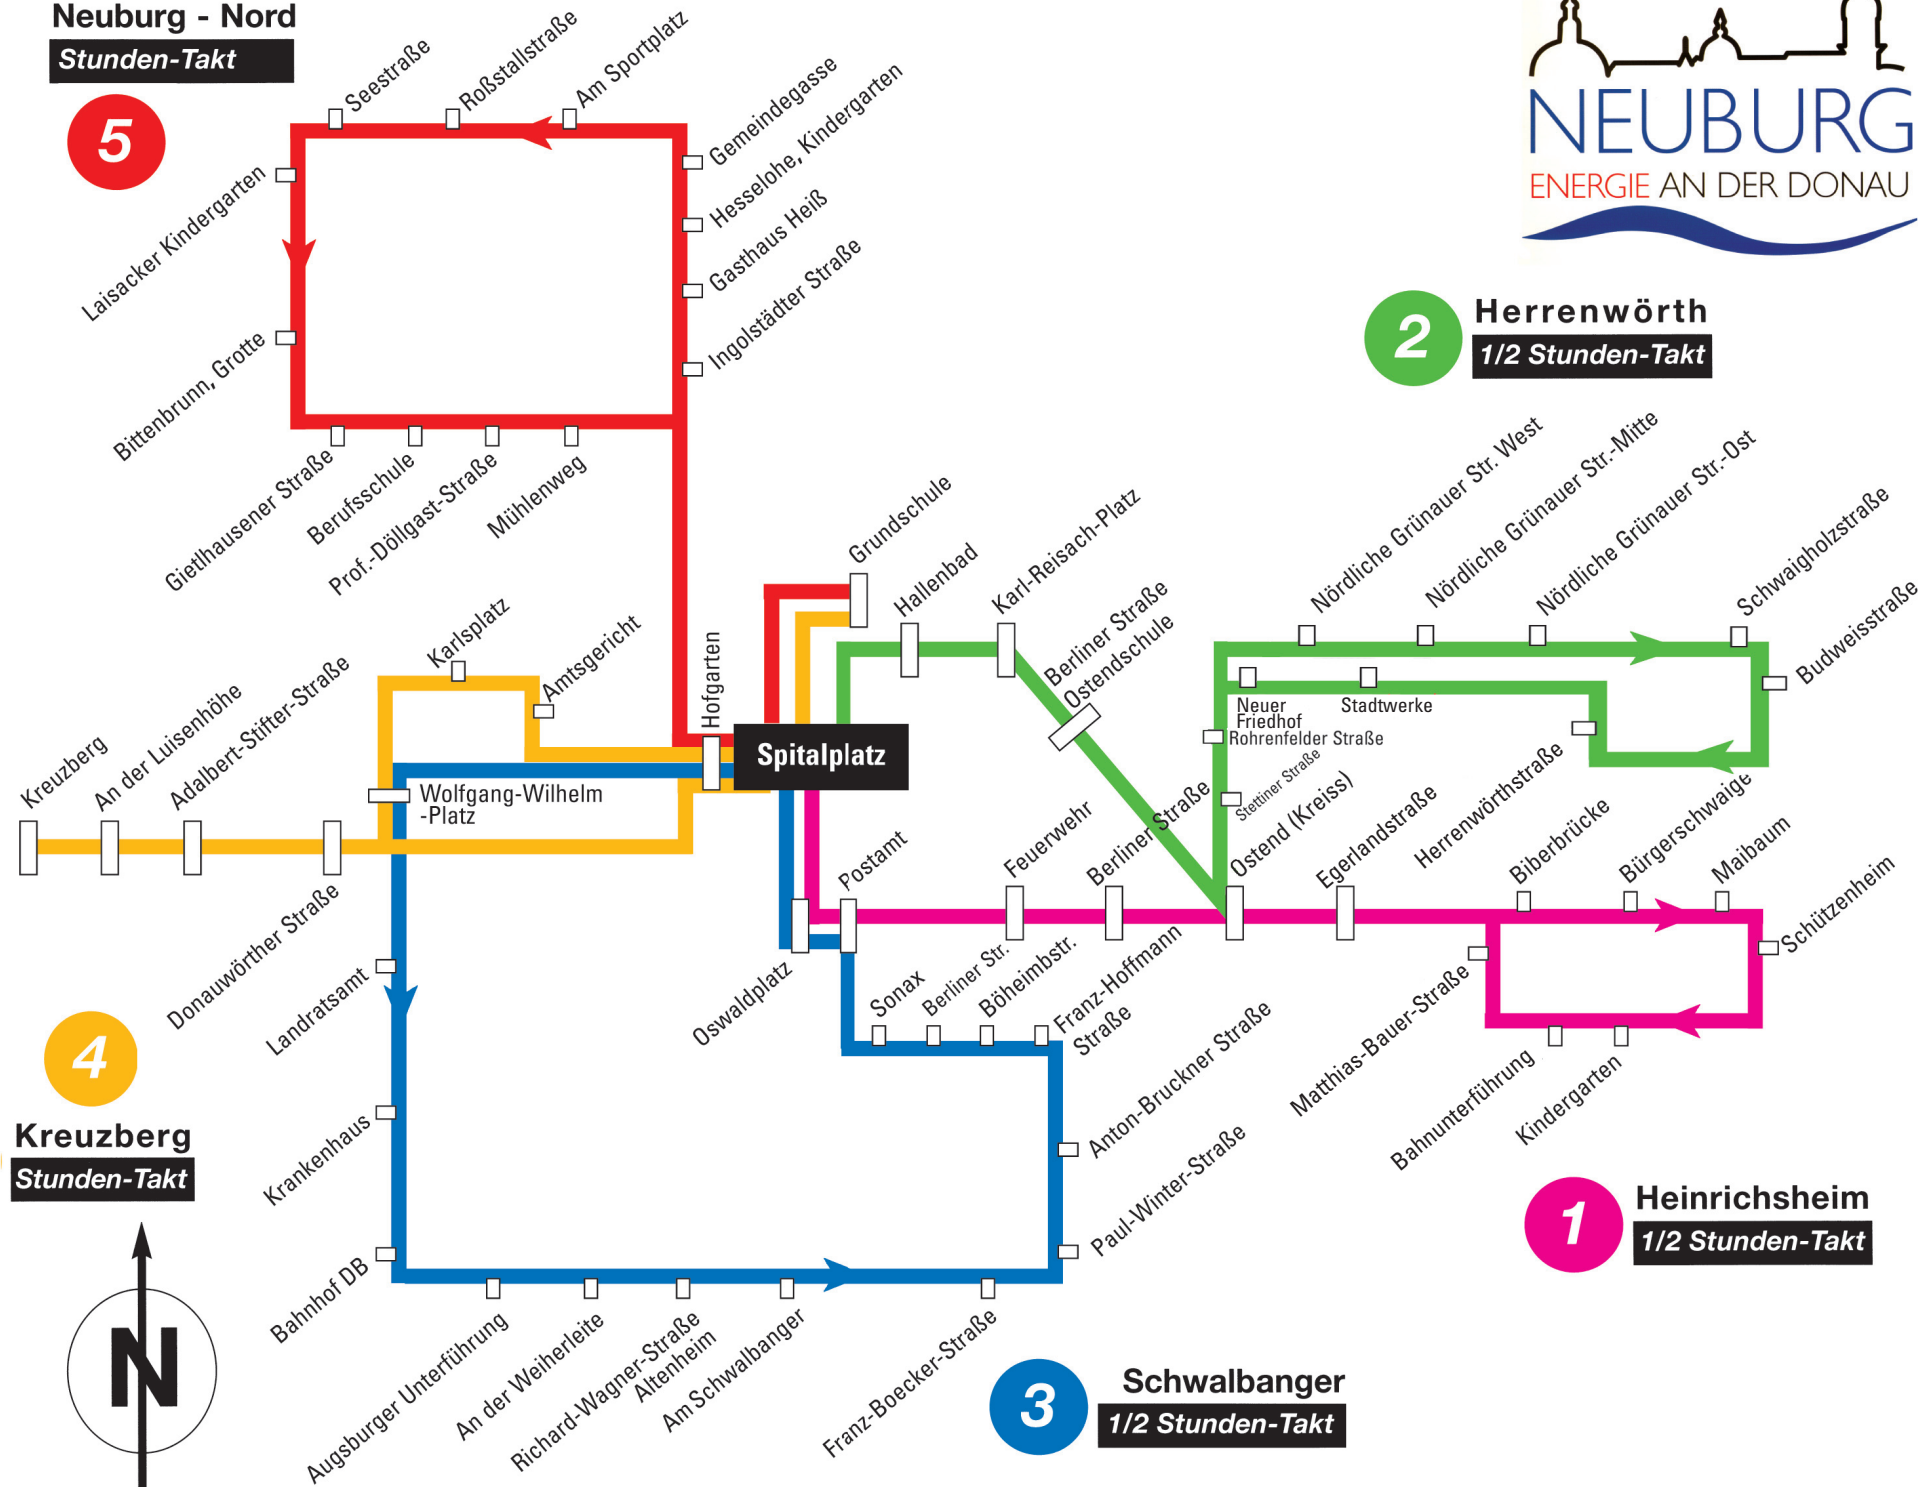

Neuburg - Nord

Stunden-Takt

5

2 Herrenwörth
1/2 Stunden-Takt

4

Kreuzberg
Stunden-Takt

3 Schwalbanger
1/2 Stunden-Takt

1 Heinrichsheim
1/2 Stunden-Takt